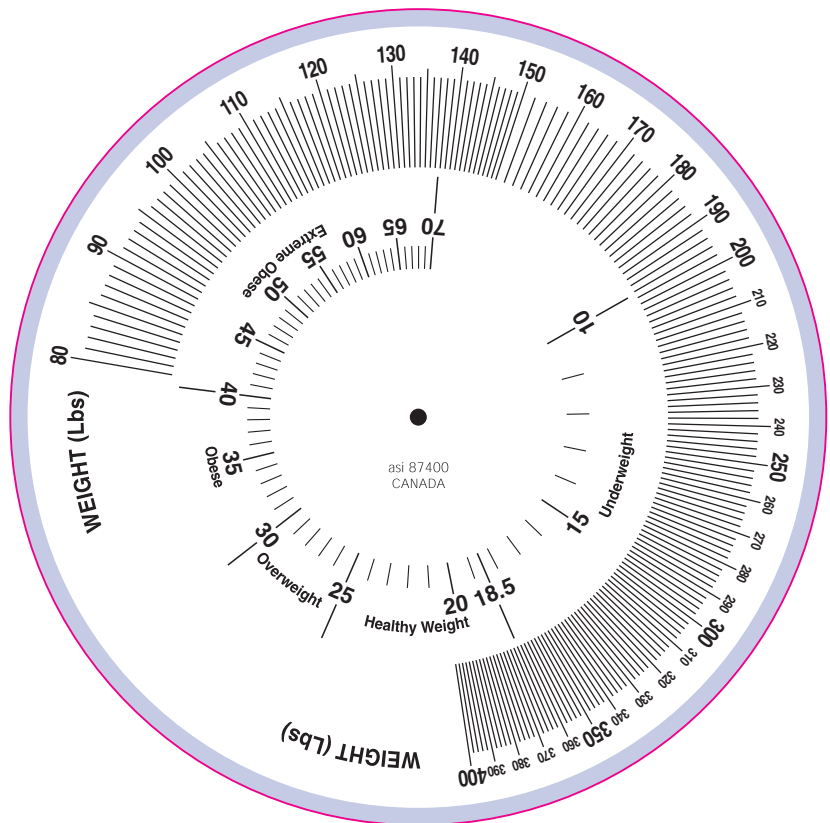

Item : WC1BM

Magenta Line = Die Line / Light Blue area must be clear of text, logo or key line
Ligne Magenta = Ligne de Coupe / La section bleu pâle doit être libre de tout texte, logo ou "key line"