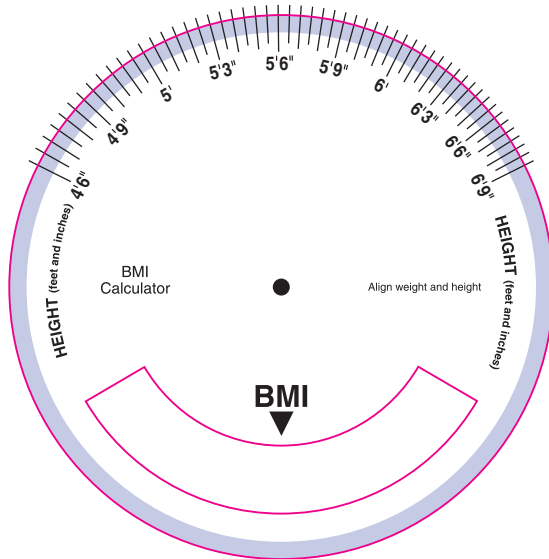

Item : WC1BM

Magenta Line = Die Line / Light Blue area must be clear of text, logo or key line
Ligne Magenta = Ligne de Coupe / La section bleu pâle doit être libre de tout texte, logo ou "key line"