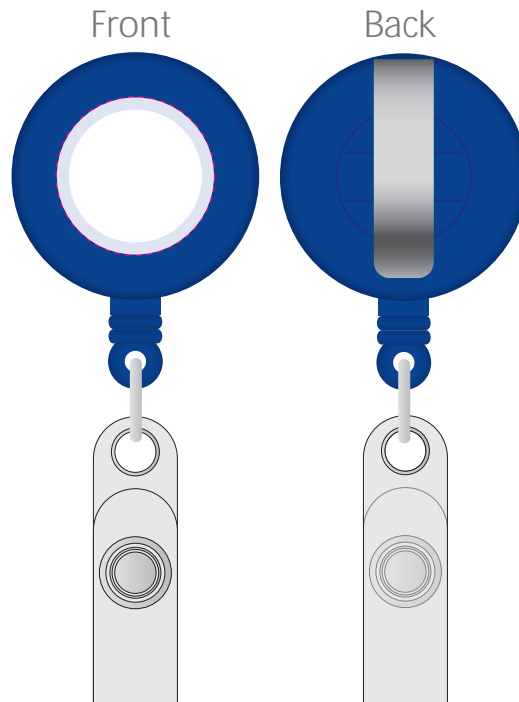

Blue / Bleu

..... **Magenta Line = Imprint Area**
Ligne Magenta = Zone d'impression

—— **Green Line = Bleed**
Ligne Verte = Marge Perdue

— **Blue Area = Safe Zone**
Zone Bleu = Marge de sécurité

Your artwork must fit inside the imprint area. /
Votre dessin doit être à l'intérieur de la
vzone d'impression.

If your artwork includes a bleed, artwork must
extend to the green line. / Si votre dessin inclu une
marge perdue, il doit continuer jusqu'à la ligne verte.

This area must be clear of text, logos, important
information. / Cette section doit être libre de tout
texte, logo ou information importante.