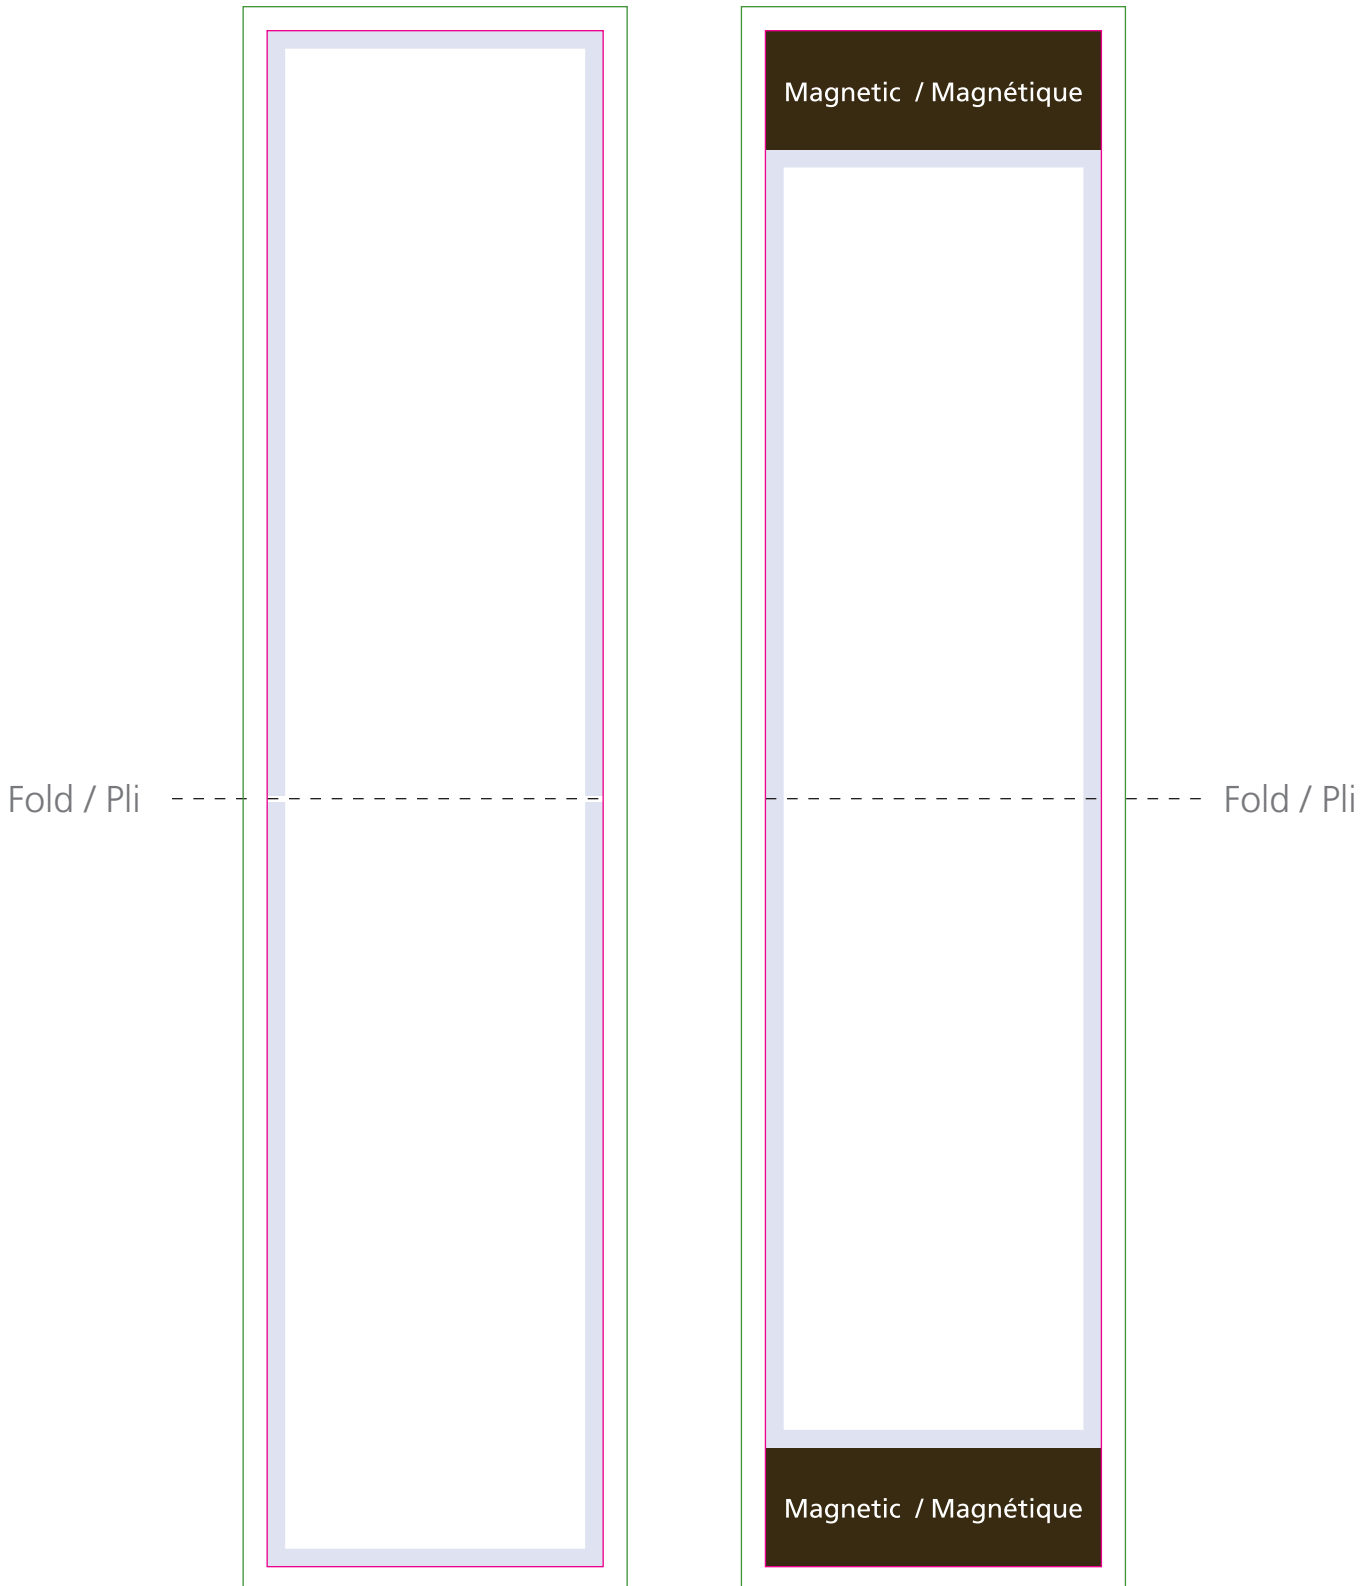

Outside / Extérieur

Inside / Intérieur

— Green Line = Bleed
Ligne Verte = Marge Perdue

If your artwork includes a bleed, artwork must extend to the green line. / Si votre dessin inclu une marge perdue, il doit continuer jusqu'à la ligne verte.

— Magenta Line = Cut Line
Ligne Magenta = Format final

Magenta line indicates the finished size of the product. / La ligne magenta indique le format final du produit découpé.

Blue Area = Safe Zone
Zone Bleu = Marge de sécurité

This area must be clear of text, logos, important information. / Cette section doit être libre de tout texte, logo ou information importante.