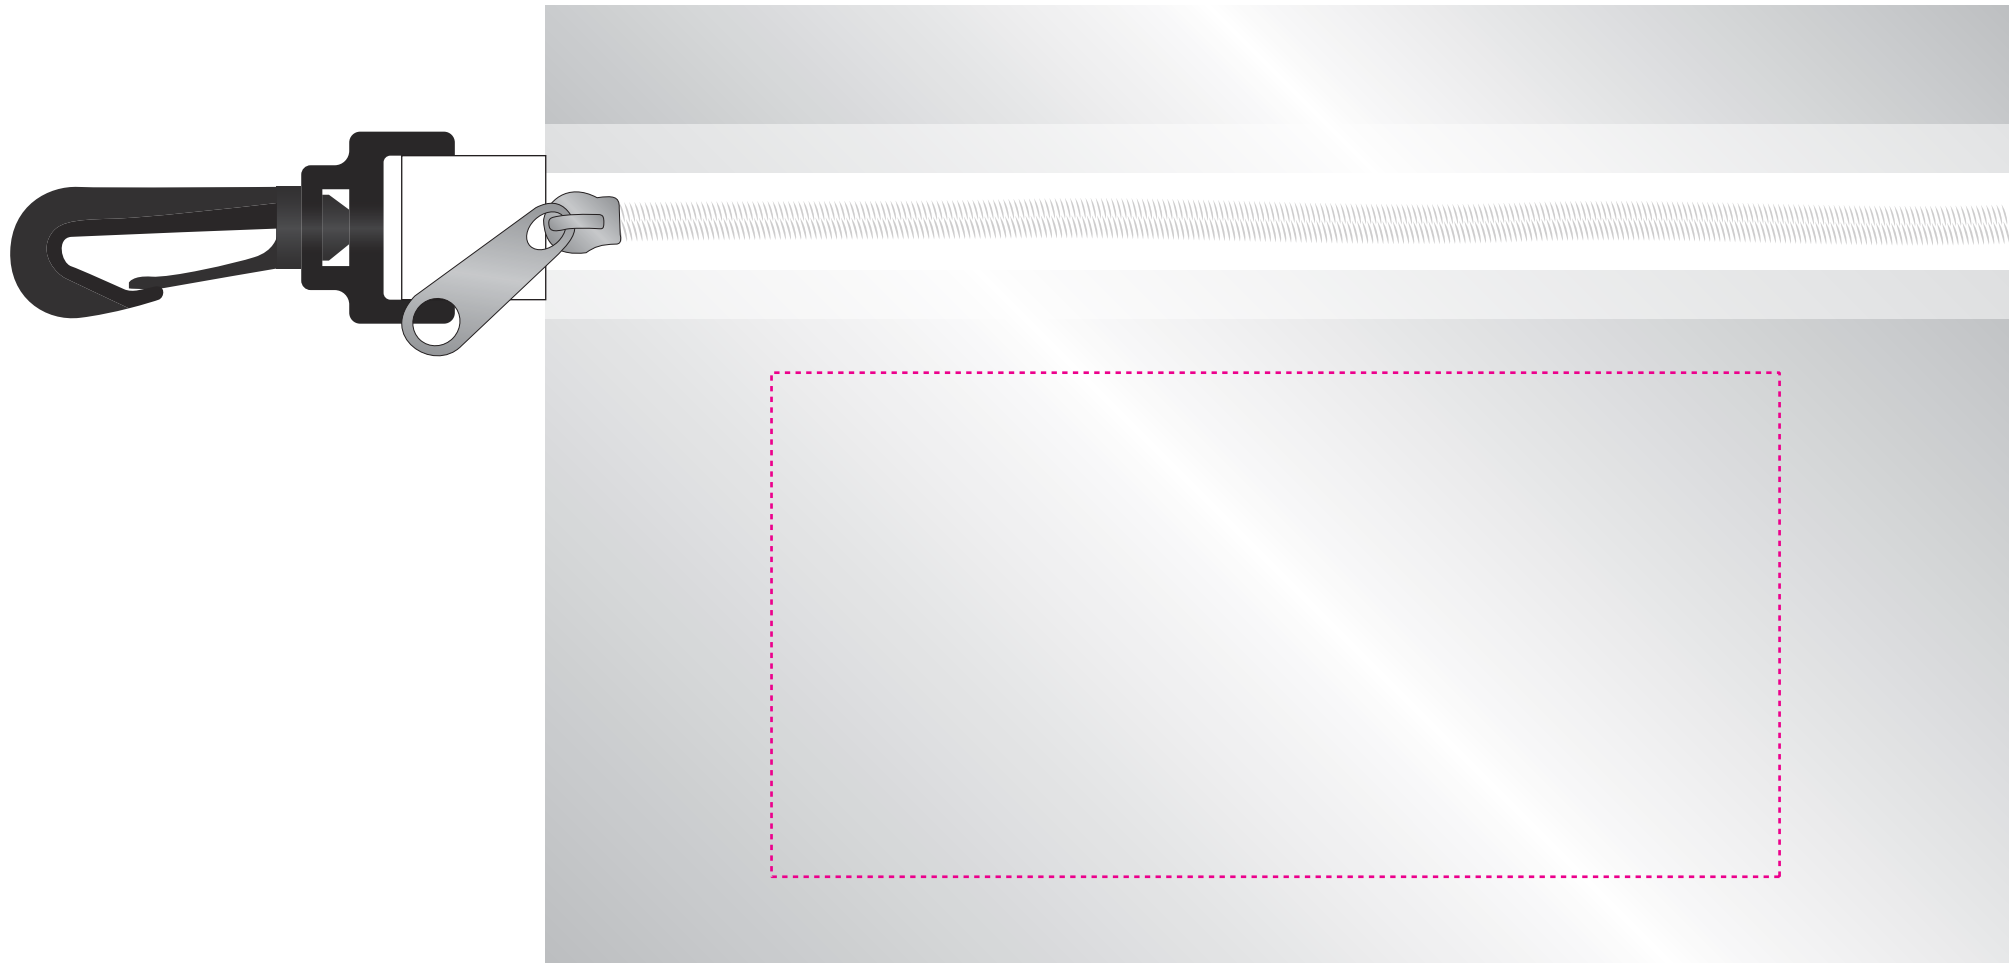

..... **Magenta Line = Imprint Area**  
**Ligne Magenta = Zone d'impression**

Your artwork must fit inside the imprint area. /  
Votre dessin doit être à l'intérieur de la  
zone d'impression.

— **Green Line = Bleed**  
**Ligne Verte = Marge Perdue**

This area must be clear of text, logos, important  
information. / Cette section doit être libre de tout  
texte, logo ou information importante.

..... **Magenta Line = Imprint Area**  
**Ligne Magenta = Zone d'impression**

Your artwork must fit inside the imprint area. /  
Votre dessin doit être à l'intérieur de la  
zone d'impression.

— **Green Line = Bleed**  
**Ligne Verte = Marge Perdue**

If your artwork includes a bleed, artwork must  
extend to the green line. / Si votre dessin inclu une  
marge perdue, il doit continuer jusqu'à la ligne verte.