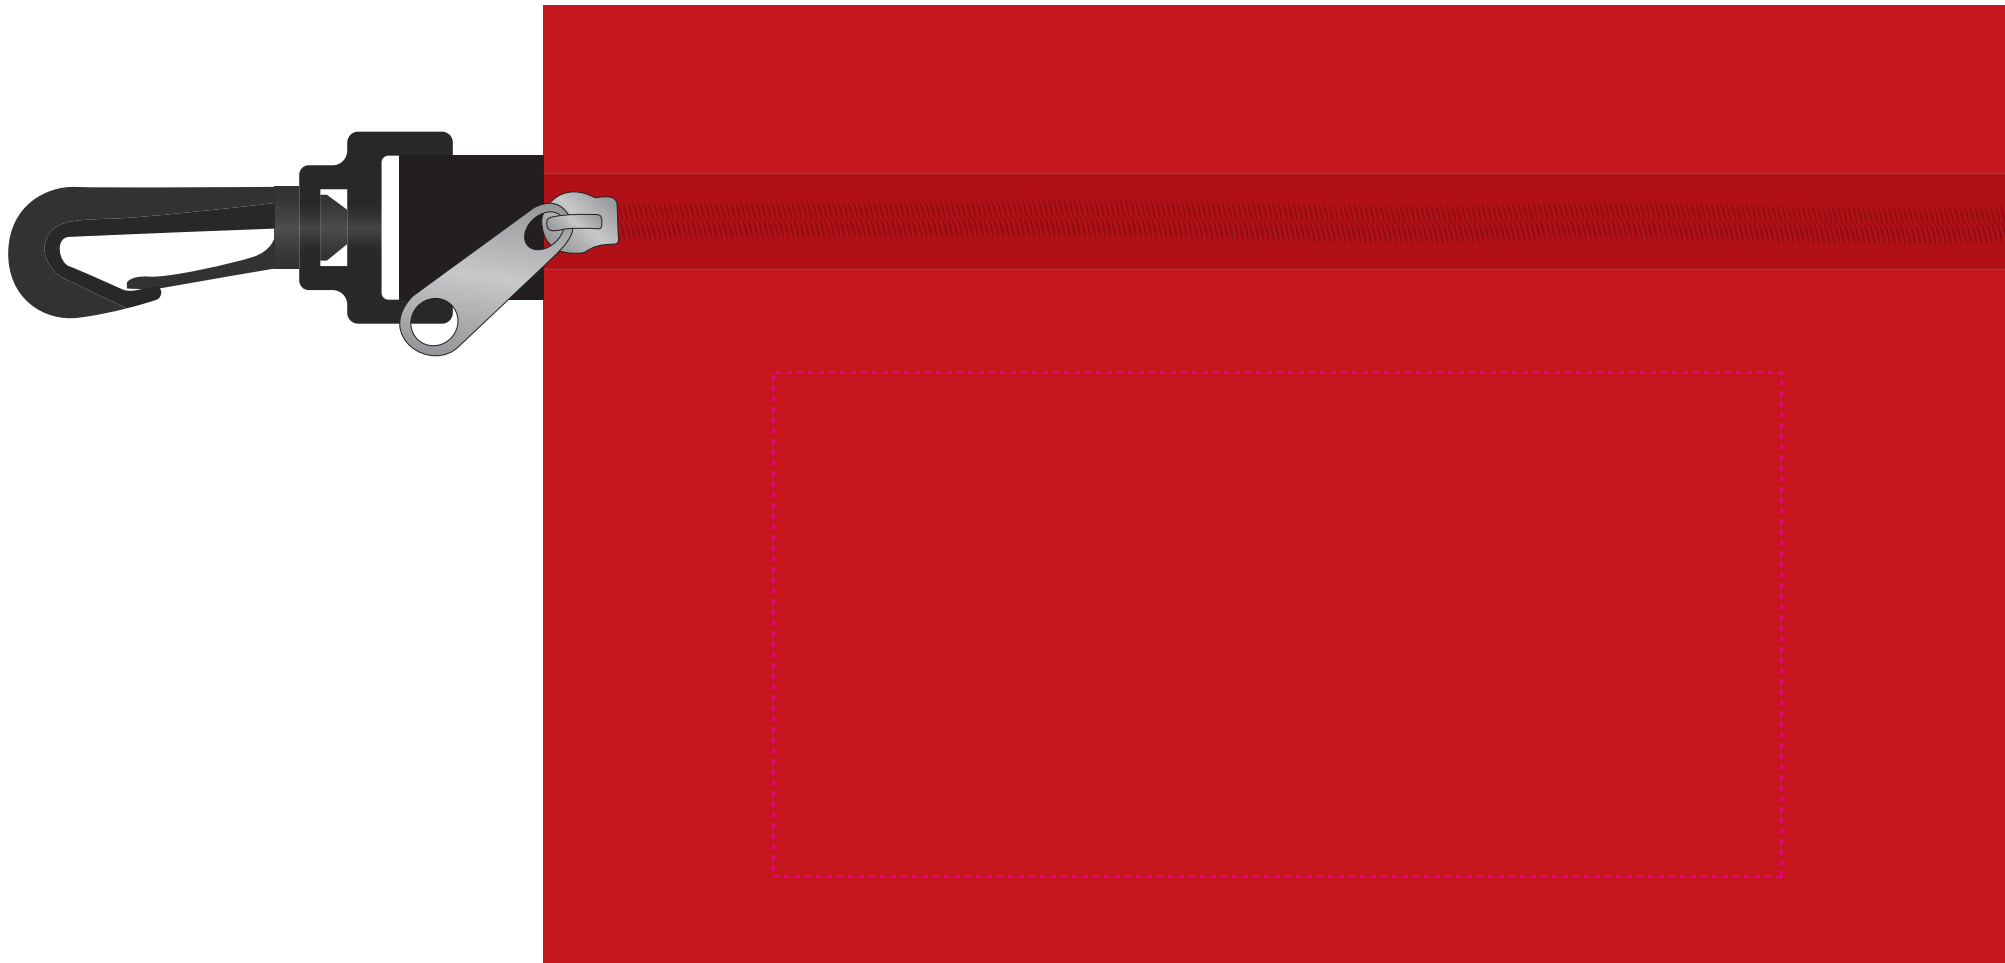

..... **Magenta Line = Imprint Area**  
**Ligne Magenta = Zone d'impression**

Your artwork must fit inside the imprint area. /  
Votre dessin doit être à l'intérieur de la  
zone d'impression.

— **Green Line = Bleed**  
**Ligne Verte = Marge Perdue**

If your artwork includes a bleed, artwork must  
extend to the green line. / Si votre dessin inclu une  
marge perdue, il doit continuer jusqu'à la ligne verte.

— **Blue Area = Safe Zone**  
**Zone Bleu = Marge de sécurité**

This area must be clear of text, logos, important  
information. / Cette section doit être libre de tout  
texte, logo ou information importante.

..... **Magenta Line = Imprint Area**  
**Ligne Magenta = Zone d'impression**

Your artwork must fit inside the imprint area. /  
Votre dessin doit être à l'intérieur de la  
zone d'impression.

— **Green Line = Bleed**  
**Ligne Verte = Marge Perdue**

If your artwork includes a bleed, artwork must  
extend to the green line. / Si votre dessin inclu une  
marge perdue, il doit continuer jusqu'à la ligne verte.