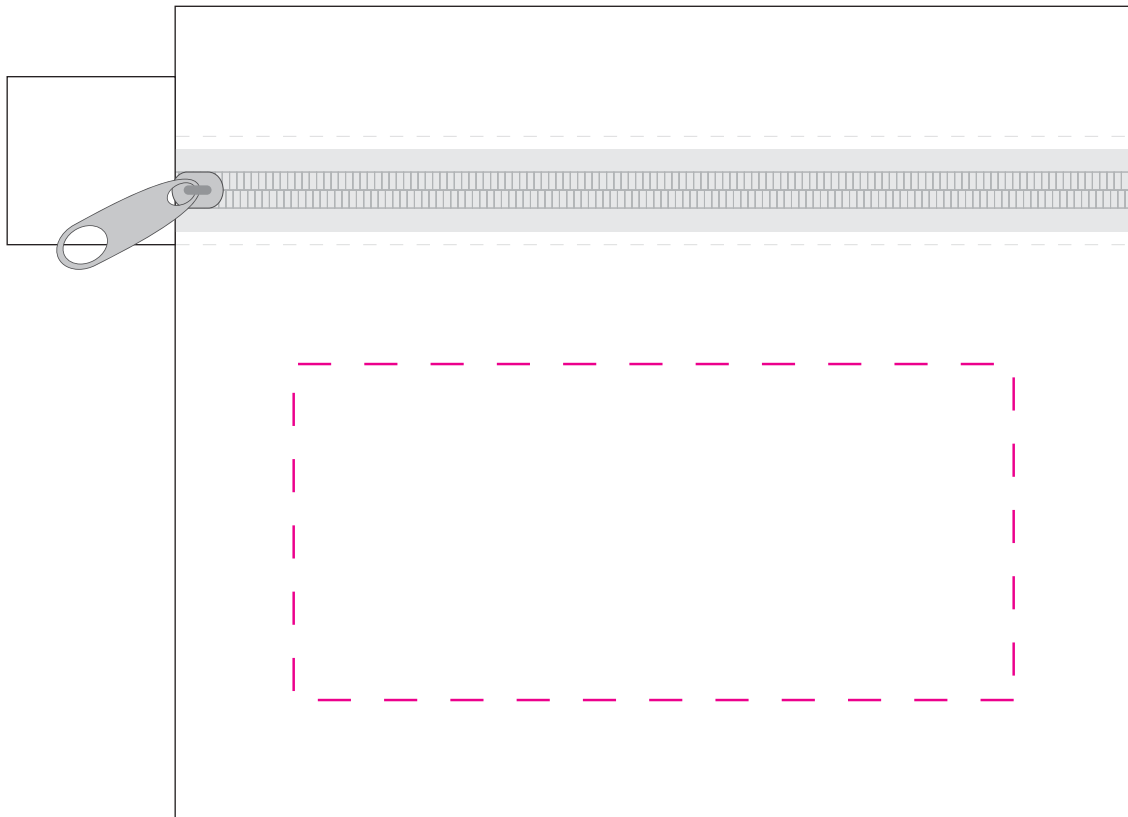

..... **Magenta Line = Imprint Area**  
**Ligne Magenta = Zone d'impression**

Your artwork must fit inside the imprint area. /  
Votre dessin doit être à l'intérieur de la  
zone d'impression.

—— **Green Line = Bleed**  
**Ligne Verte = Marge Perdue**

This area must be clear of text, logos, important  
information. / Cette section doit être libre de tout  
texte, logo ou information importante.

..... **Magenta Line = Imprint Area**  
**Ligne Magenta = Zone d'impression**

Your artwork must fit inside the imprint area. /  
Votre dessin doit être à l'intérieur de la  
zone d'impression.

—— **Green Line = Bleed**  
**Ligne Verte = Marge Perdue**

If your artwork includes a bleed, artwork must  
extend to the green line. / Si votre dessin inclut une  
marge perdue, il doit continuer jusqu'à la ligne verte.