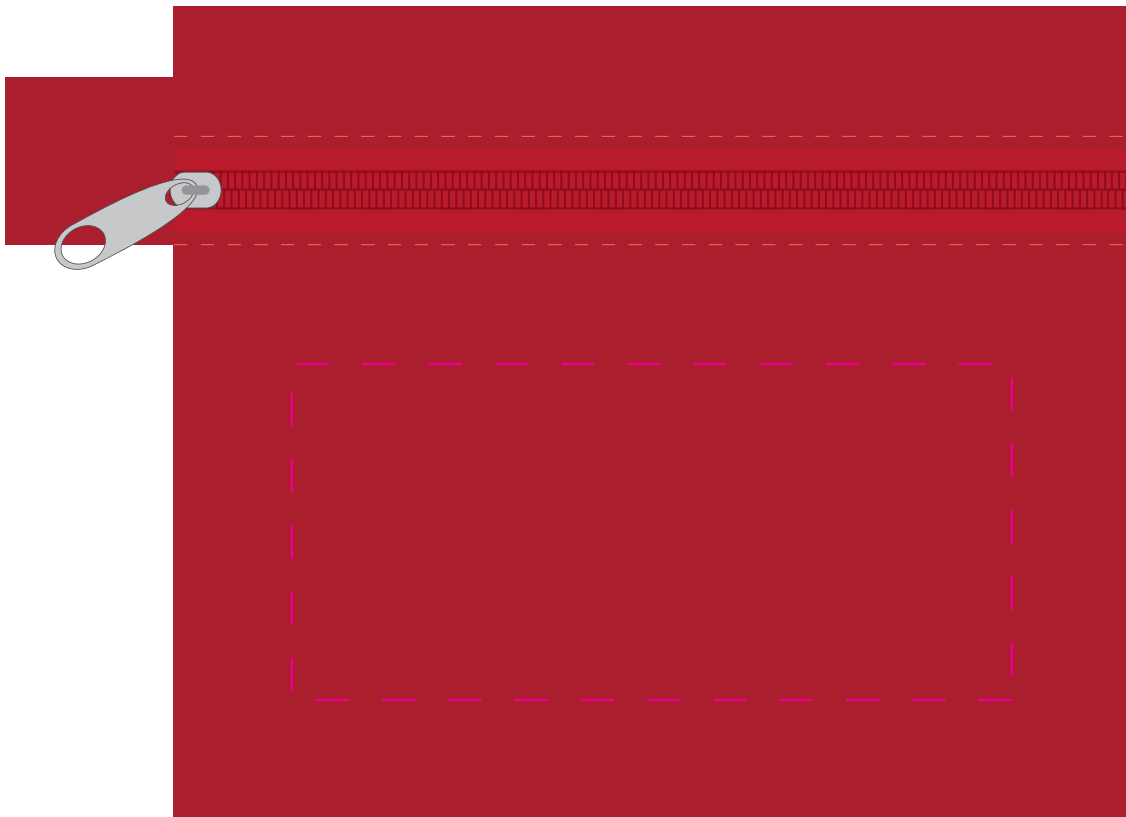

..... **Magenta Line = Imprint Area**  
**Ligne Magenta = Zone d'impression**

Your artwork must fit inside the imprint area. /  
Votre dessin doit être à l'intérieur de la  
zone d'impression.

—— **Green Line = Bleed**  
**Ligne Verte = Marge Perdue**

If your artwork includes a bleed, artwork must  
extend to the green line. / Si votre dessin inclu une  
marge perdue, il doit continuer jusqu'à la ligne verte.

— **Blue Area = Safe Zone**  
**Zone Bleu = Marge de sécurité**

This area must be clear of text, logos, important  
information. / Cette section doit être libre de tout  
texte, logo ou information importante.

..... **Magenta Line = Imprint Area**  
**Ligne Magenta = Zone d'impression**

Your artwork must fit inside the imprint area. /  
Votre dessin doit être à l'intérieur de la  
zone d'impression.

—— **Green Line = Bleed**  
**Ligne Verte = Marge Perdue**

If your artwork includes a bleed, artwork must  
extend to the green line. / Si votre dessin inclut une  
marge perdue, il doit continuer jusqu'à la ligne verte.