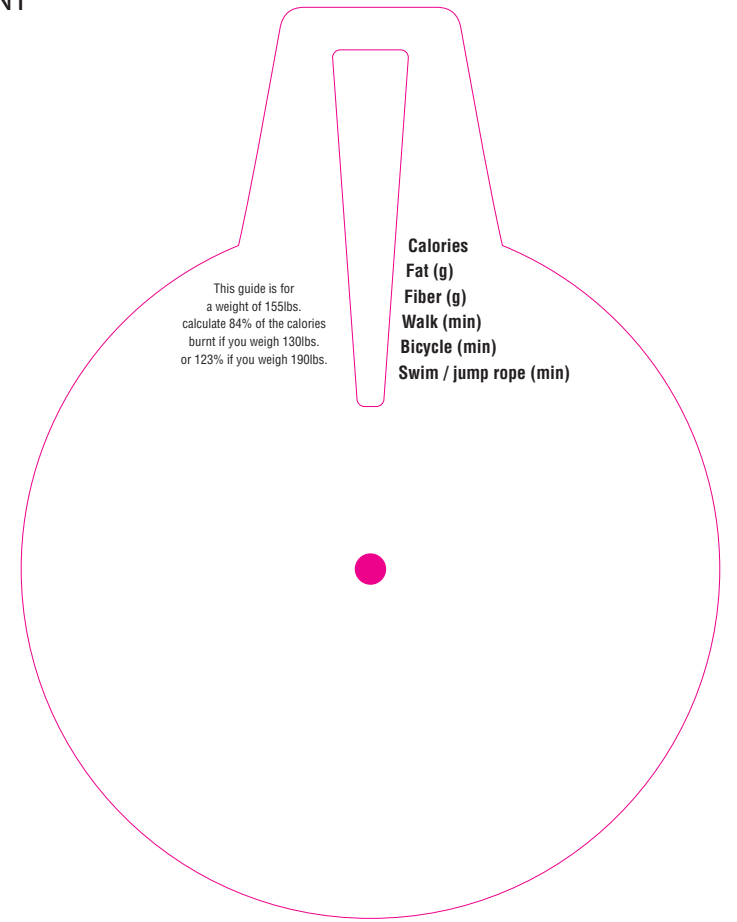

Item : 3WC7-4CP

FRONT

BACK