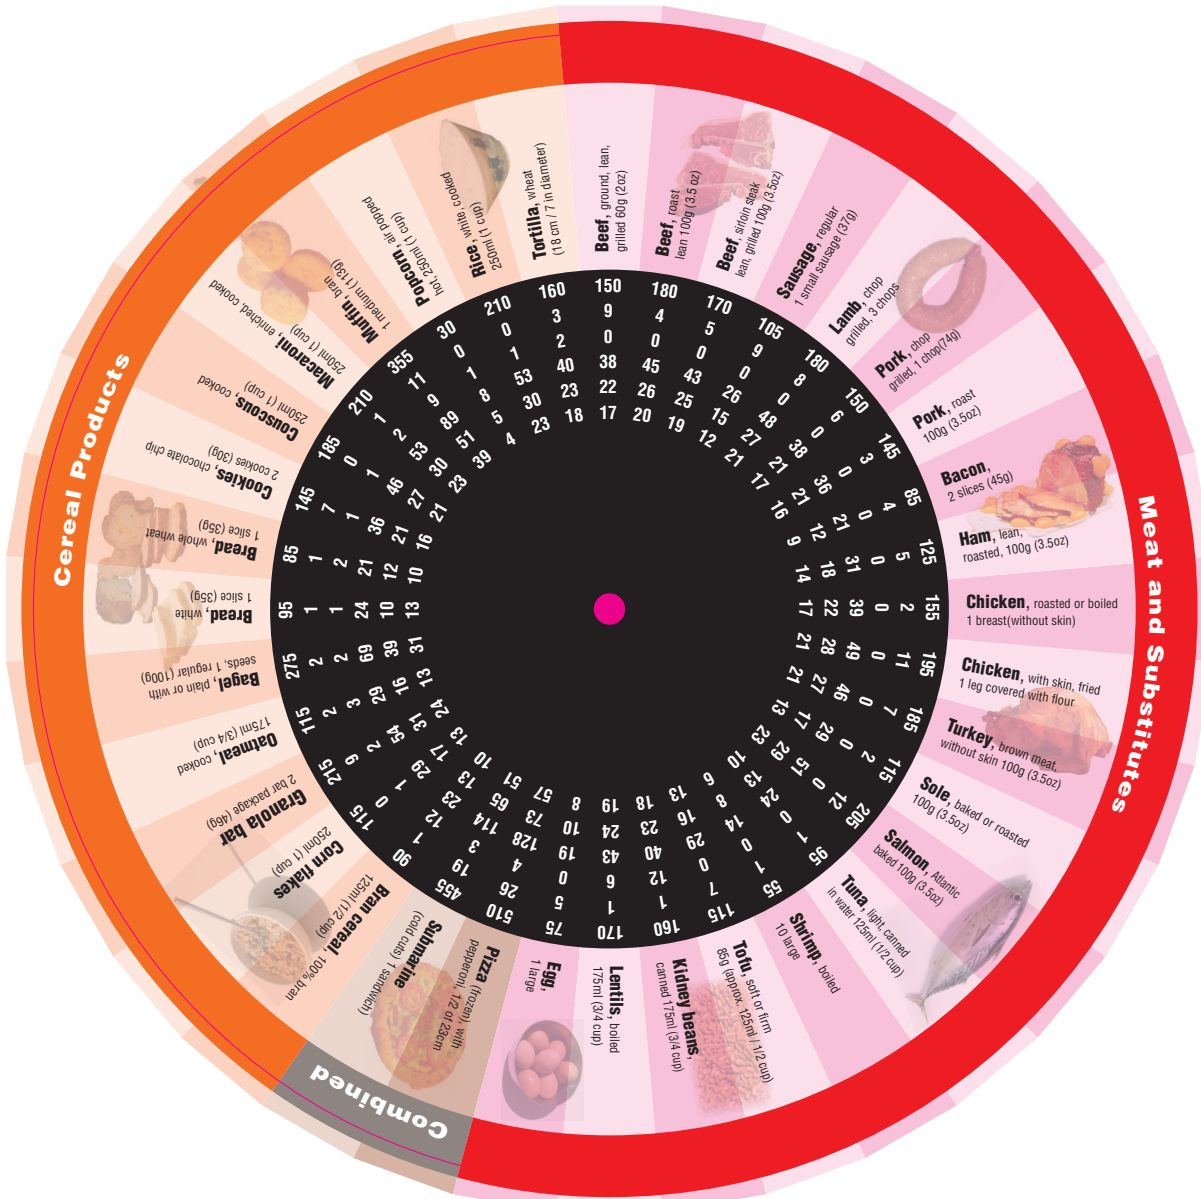

Item : 3WC7-4CP

FRONT

BACK