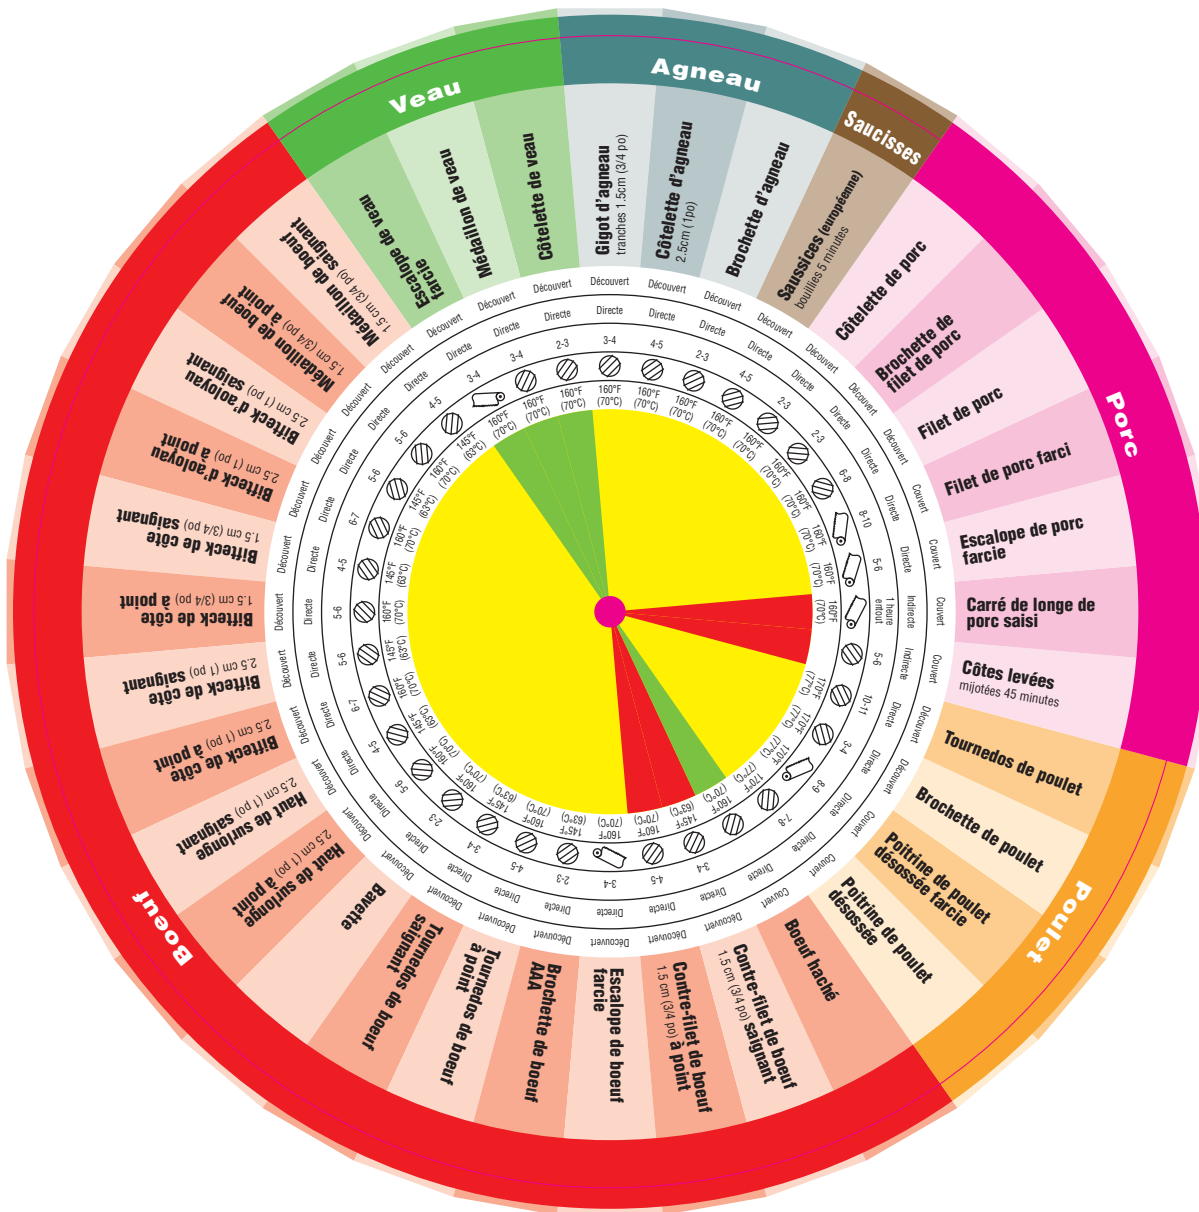

Item : 3WC6-4CP

RECTO

VERSO