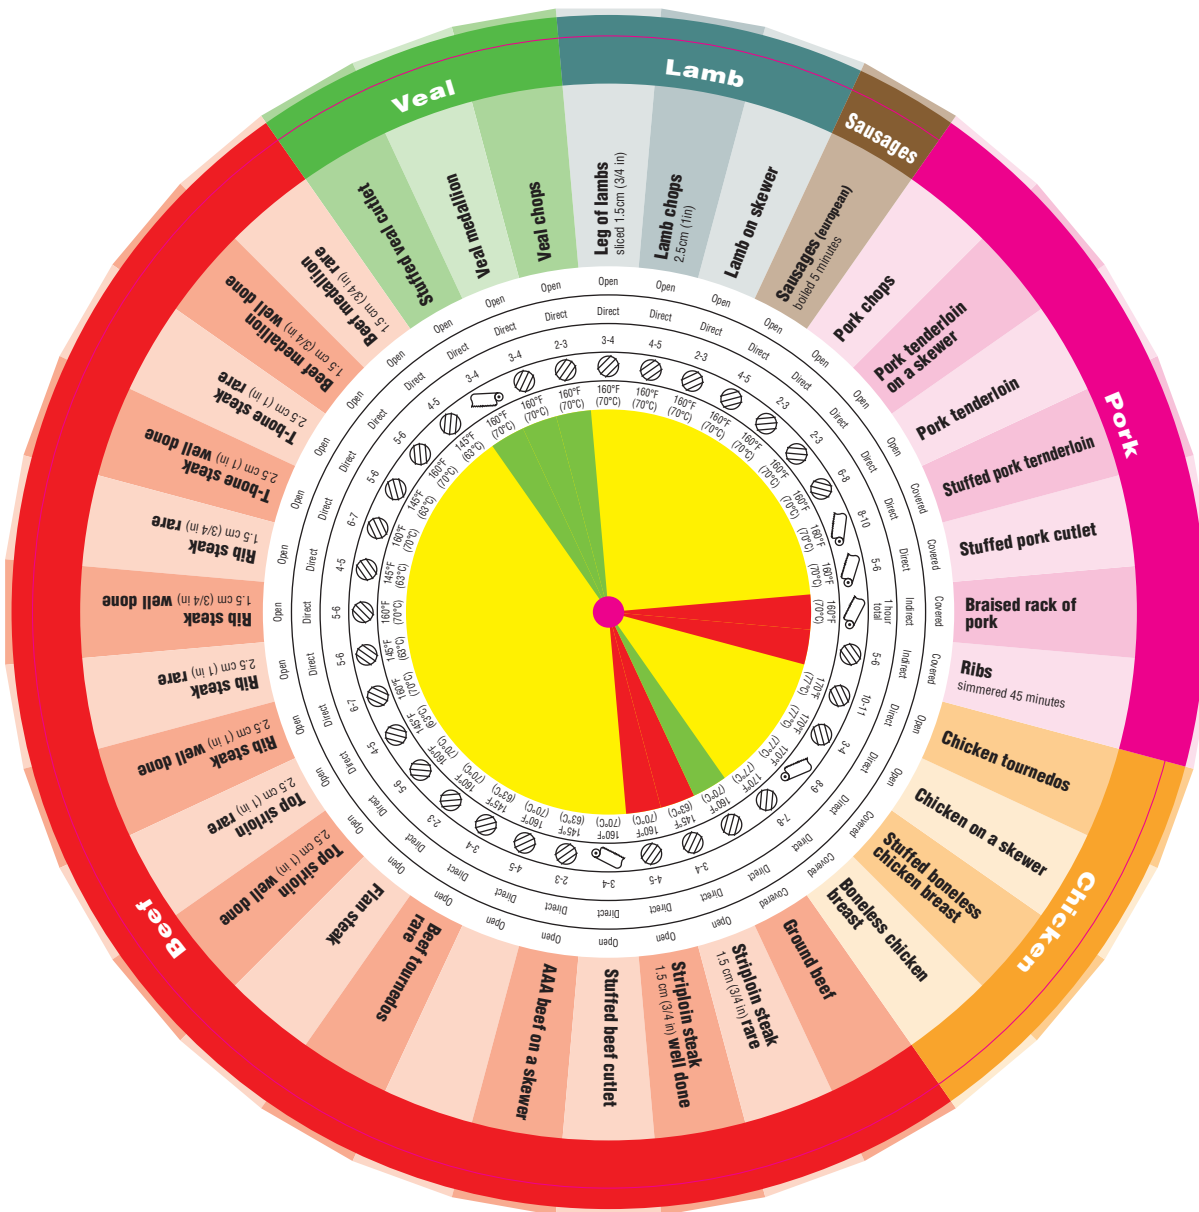

Item : 3WC5-4CP

FRONT

BACK