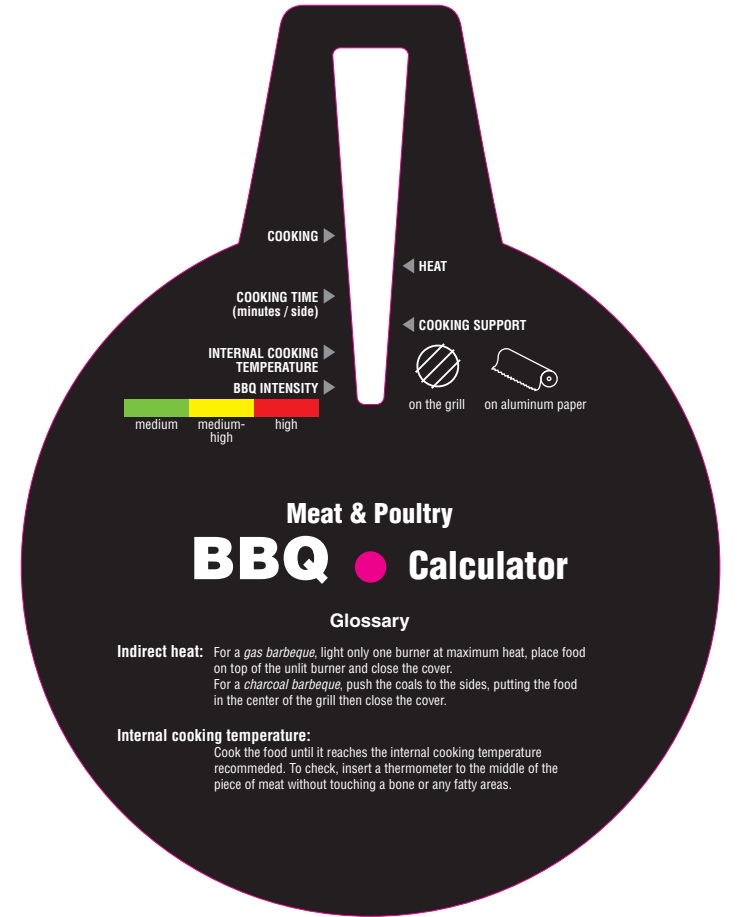

Item : 3WC5-4CP

FRONT

BACK