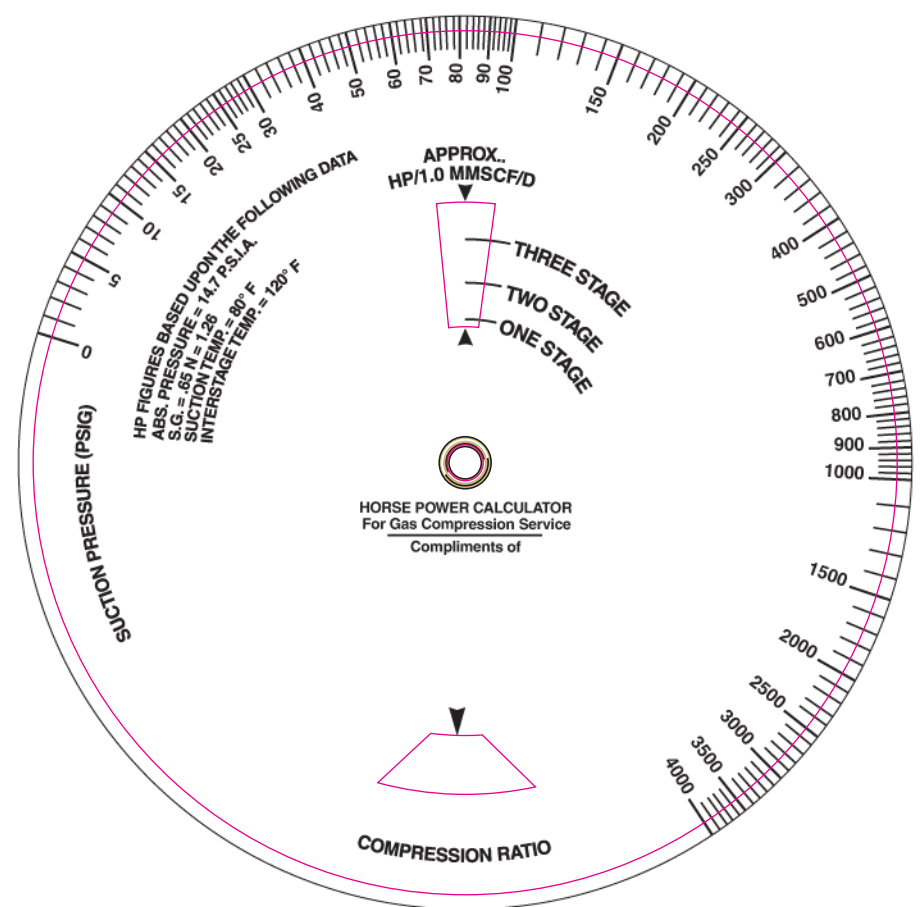

Front / Recto

Back / Verso

Green Line = Bleed
Ligne Verte = Marge Perdue

If your artwork includes a bleed, artwork must extend to the green line. / Si votre dessin inclu une marge perdue, il doit continuer jusqu'à la ligne verte.

Magenta Line = Cut Line
Ligne Magenta = Format final

Magenta line indicates the finished size of the product. / La ligne magenta indique le format final du produit découpé.

Blue Area = Safe Zone
Zone Bleu = Marge de sécurité

This area must be clear of text, logos, important information. / Cette section doit être libre de tout texte, logo ou information importante.