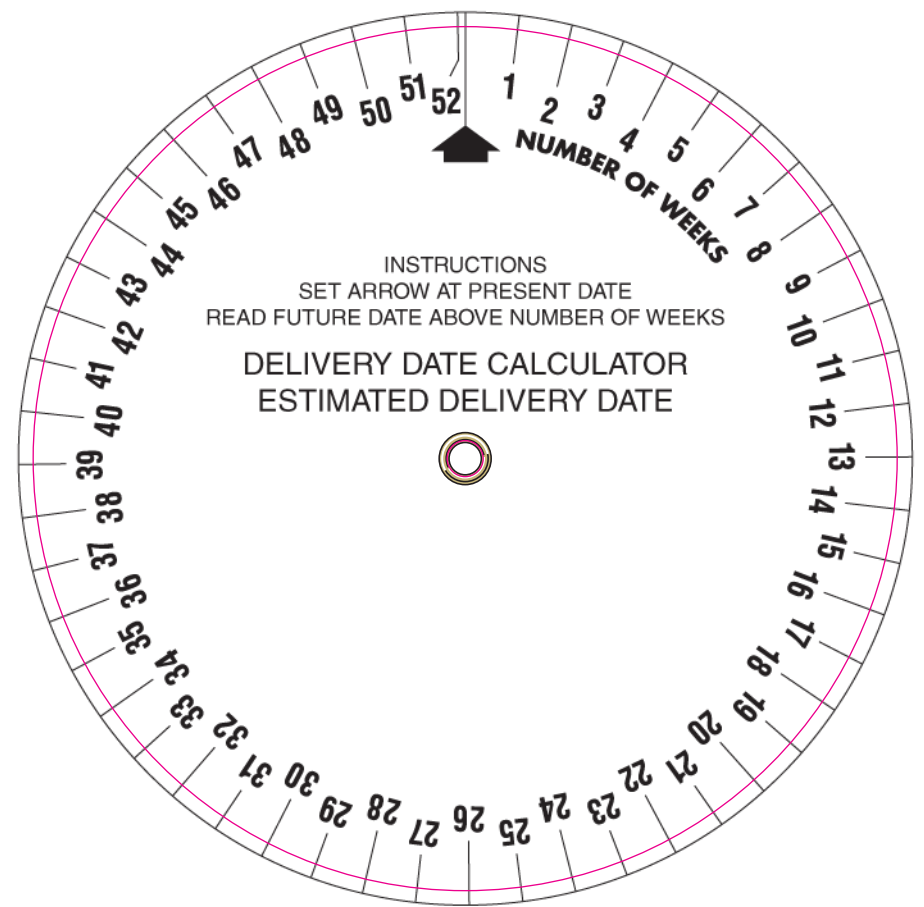

Front / Recto

Back / Verso

Green Line = Bleed
Ligne Verte = Marge Perdue

If your artwork includes a bleed, artwork must extend to the green line. / Si votre dessin inclu une marge perdue, il doit continuer jusqu'à la ligne verte.

Magenta Line = Cut Line
Ligne Magenta = Format final

Magenta line indicates the finished size of the product. / La ligne magenta indique le format final du produit découpé.

Blue Area = Safe Zone
Zone Bleu = Marge de sécurité

This area must be clear of text, logos, important information. / Cette section doit être libre de tout texte, logo ou information importante.