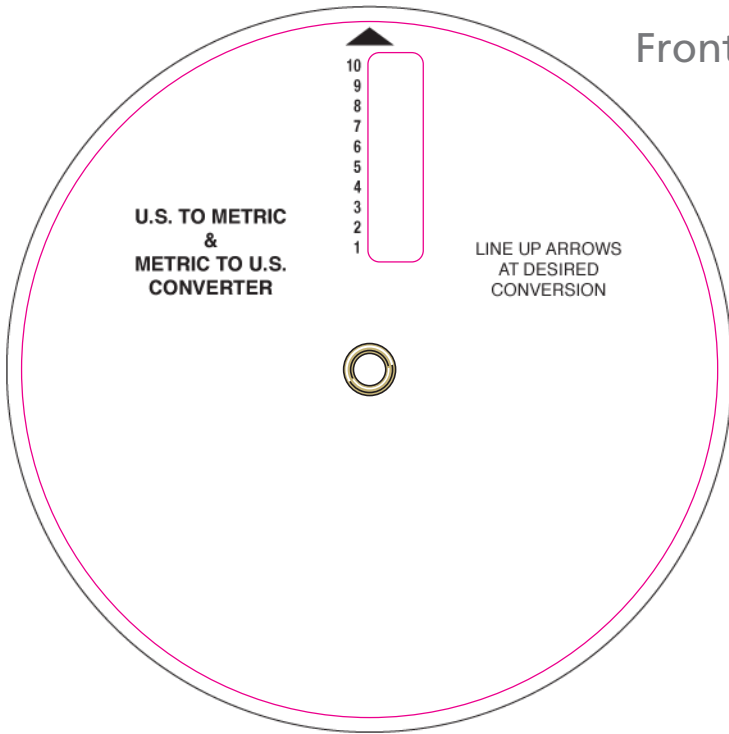

English / Anglais  
Standard

Front / Recto

Back / Verso

Green Line = Bleed  
Ligne Verte = Marge Perdue

If your artwork includes a bleed, artwork must extend to the green line. / Si votre dessin inclu une marge perdue, il doit continuer jusqu'à la ligne verte.

Magenta Line = Cut Line  
Ligne Magenta = Format final

Magenta line indicates the finished size of the product. / La ligne magenta indique le format final du produit découpé.

Blue Area = Safe Zone  
Zone Bleu = Marge de sécurité