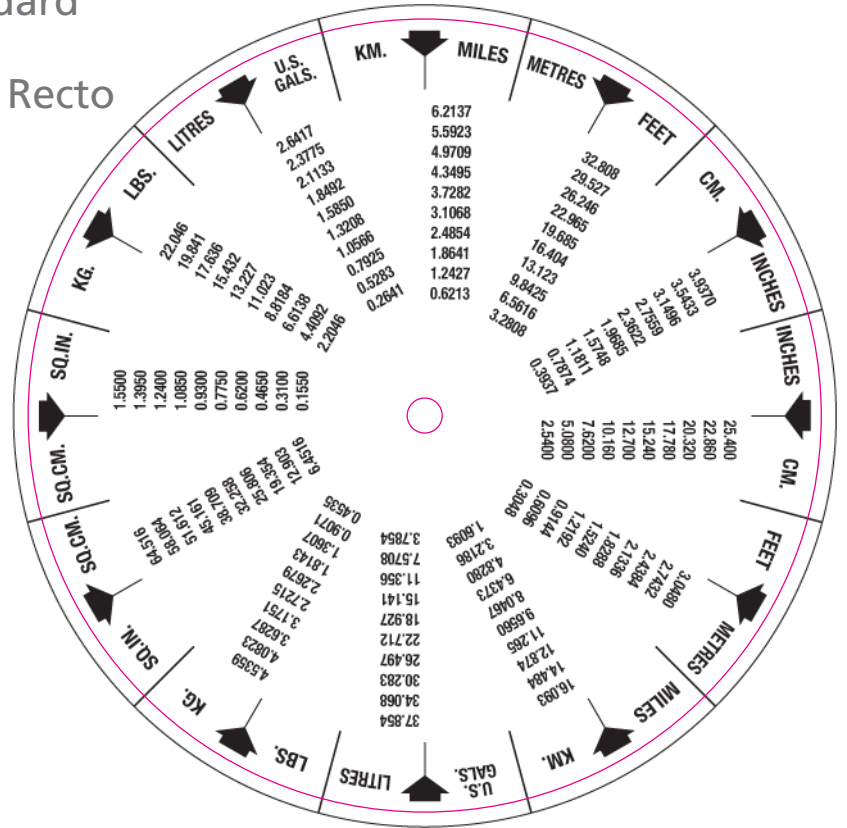

English / Anglais  
Standard

Front / Recto

Back / Verso

Green Line = Bleed  
Ligne Verte = Marge Perdue

If your artwork includes a bleed, artwork must extend to the green line. / Si votre dessin inclu une marge perdue, il doit continuer jusqu'à la ligne verte.

Magenta Line = Cut Line  
Ligne Magenta = Format final

Magenta line indicates the finished size of the product. / La ligne magenta indique le format final du produit découpé.

Blue Area = Safe Zone  
Zone Bleu = Marge de sécurité

This area must be clear of text, logos, important information. / Cette section doit être libre de tout texte, logo ou information importante.