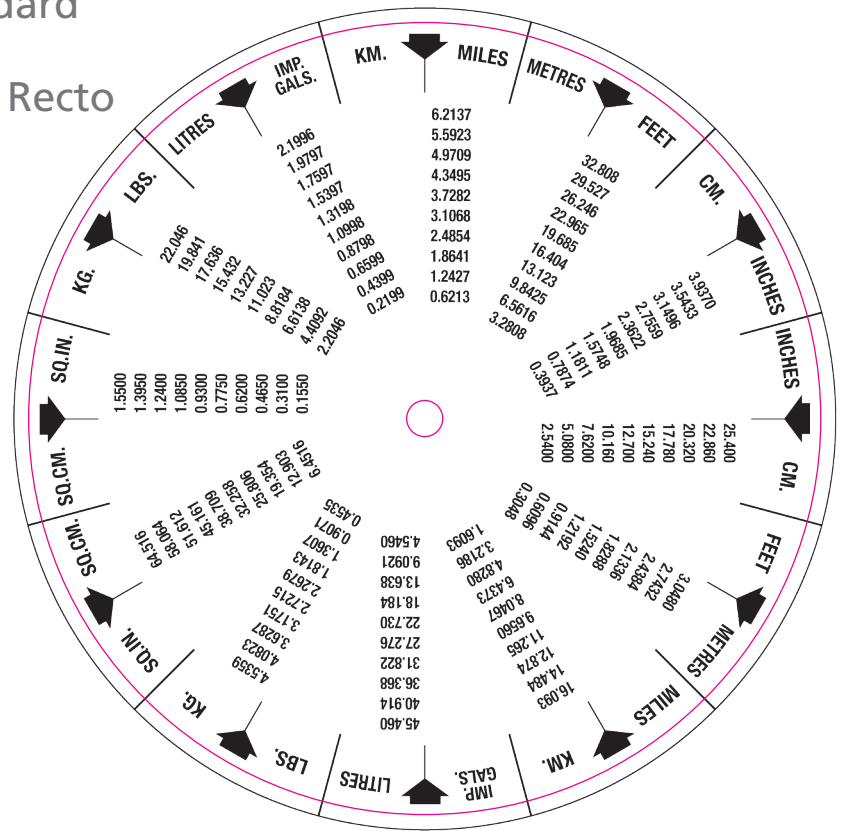

English / Anglais  
Standard

Front / Recto

Back / Verso

**Green Line = Bleed**  
**Ligne Verte = Marge Perdue**

If your artwork includes a bleed, artwork must extend to the green line. / Si votre dessin inclu une marge perdue, il doit continuer jusqu'à la ligne verte.

**Magenta Line = Cut Line**  
**Ligne Magenta = Format final**

Magenta line indicates the finished size of the product. / La ligne magenta indique le format final du produit découpé.

**Blue Area = Safe Zone**  
**Zone Bleu = Marge de sécurité**

This area must be clear of text, logos, important information. / Cette section doit être libre de tout texte, logo ou information importante.