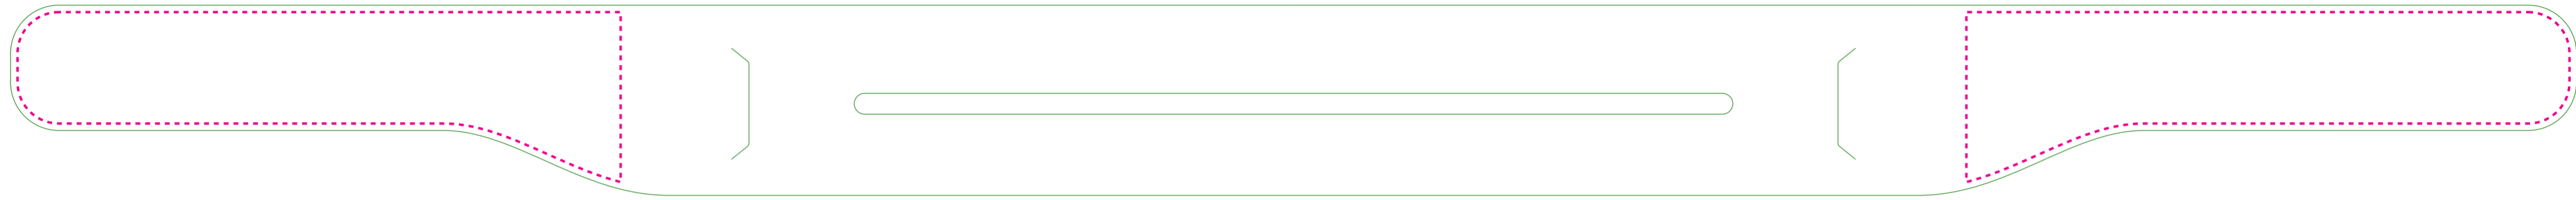

HEADBAND / BANDEAU

VISOR / VISIÈRE

..... **Magenta Line = Imprint Area**
Ligne Magenta = Zone d'impression

Your artwork must fit inside the imprint area. /
Votre dessin doit être à l'intérieur de la
vzone d'impression.

—— **Green Line = Cut Line**
Ligne Verte = Format final

Green line indicates the finished
size of the product. / La ligne verte indique
le format final du produit découpé.

—— **Blue Area = Safe Zone**
Zone Bleu = Marge de sécurité

This area must be clear of text, logos, important
information. / Cette section doit être libre de tout
texte, logo ou information importante.