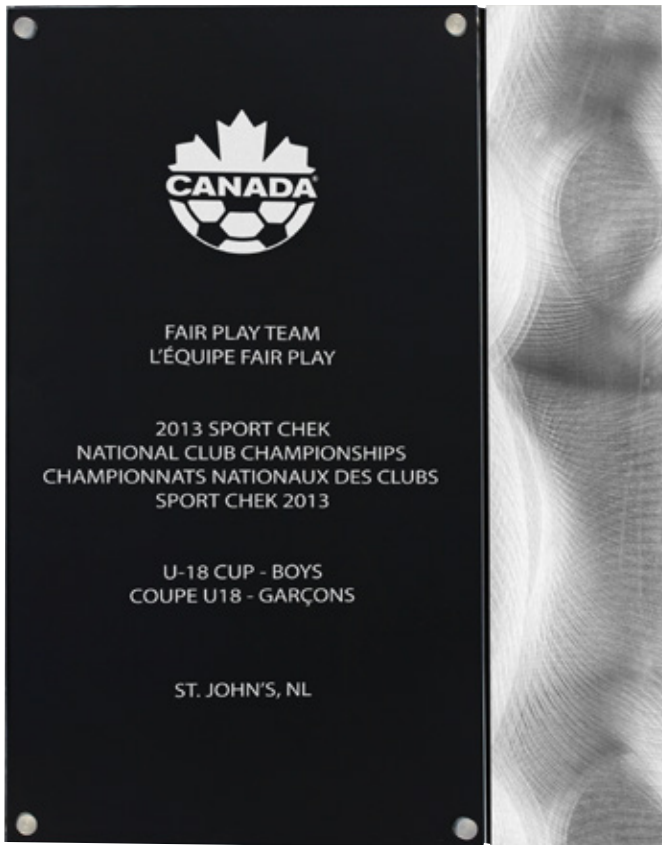

I452

Shown with silkscreen imprint and personalization.  
 Montré avec impression et personnalisation en sérigraphie.

**Dimensions:** 8" x 10" x 1/2"  
**Impr:** 5" x 9"

I449

Shown with silkscreen imprint and personalization.  
 Montré avec impression et personnalisation en sérigraphie.

**Dimensions:** 8" x 10" x 1/2"  
**Impr:** 7" x 6 1/2"

**Mystic Series Plaques**

These plaques feature polished black acrylic with swirled metal panel or mounted star. The clear acrylic panel is held in place with high powered magnets.

**Plaques de la série mystique**

Ces plaques sont faites d'acrylique noir poli avec un panneau ou un étoile en métal décoratif. Le panneau d'acrylique clair est tenu en place par de puissants aimants.