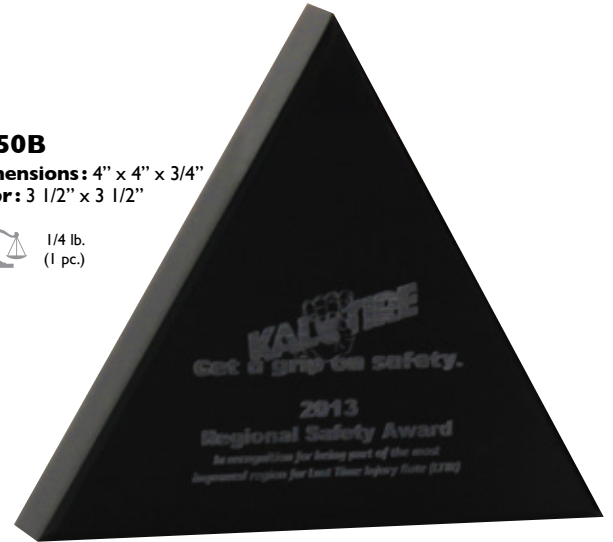

**2049B**

**Dimensions:** 5" x 5" x 3/4"  
**Impr:** 2" x 2"

**204938B**

**Dimensions:** 5" x 5" x 3/8"  
**Impr:** 2" x 2"

**2050B**

**Dimensions:** 4" x 4" x 3/4"  
**Impr:** 3 1/2" x 3 1/2"

**2054B**

**Dimensions:** 4 1/2" x 5" x 3/4"  
**Impr:** 2" x 2 1/4"

**205438B**

**Dimensions:** 4 1/2" x 5" x 3/8"  
**Impr:** 2" x 2 1/4"

3/8" Item						(C)
	12	25	50	100	250+	
204338B Black Rectangle / Rectangle noir	11.99	10.99	10.24	9.49	8.99	
204438B Black Rectangle / Rectangle noir	12.99	11.99	11.24	10.49	9.99	
204538B Black Rectangle / Rectangle noir	13.99	12.99	12.24	11.49	10.99	
204638B Black Rectangle / Rectangle noir	15.99	14.99	14.24	13.49	12.99	
204738B Black Square / Carré noir	11.99	10.99	10.24	9.49	8.99	
204838B Black Square / Carré noir	12.99	11.99	11.24	10.49	9.99	
204938B Black Star / Étoile noir	15.99	14.99	14.24	13.49	12.99	
205438B Black Moving Star / Étoile en mouvement noir	18.99	17.49	16.49	15.74	14.99	
Each additional silkscreen imprint / Chaque couleur additionnelle de sérigraphie	2.00	1.75	1.50	1.25	1.00	(G)
Personalization Laser/Screen 1st Line / Personnalisation laser/sérigraphie 1ère ligne	2.50	2.25	2.00	1.75	1.50	(G)
Personalization Laser/Screen Each Additional line / Personnalisation laser/sérigraphie ligne additionnelle	2.00	1.75	1.50	1.25	1.00	(G)