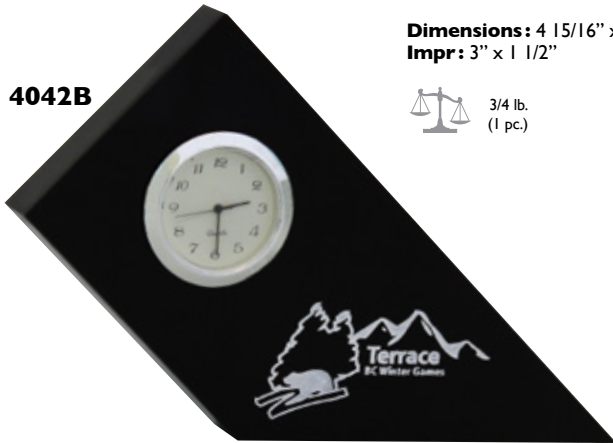

## Acrylic Desk & Mantle Clocks Horloges de bureau & de cheminée en acrylique

**4042B**

**Dimensions:** 4 15/16" x 5 7/8" x 3/4"  
**Impr:** 3" x 1 1/2"

 3/4 lb.  
(1 pc.)

**4051B**

**Dimensions:** 3 1/2" x 5" x 3/4"  
**Impr:** 3" x 1 1/2"

 1/2 lb.  
(1 pc.)

**4031B**

**Dimensions:** 5 1/4" x 6" x 3/4"  
**Impr:** 5" x 1 1/4"

 1/2 lb.  
(1 pc.)

**4032B**

**Dimensions:** 3" x 4" x 3/4"  
**Impr:** 2 3/4" x 1 1/4"

 3/4 lb.  
(1 pc.)

**4014B**

**Dimensions:** 3" x 5" x 3/4"  
**Impr:** 2 3/4" x 2"

 1/2 lb.  
(1 pc.)